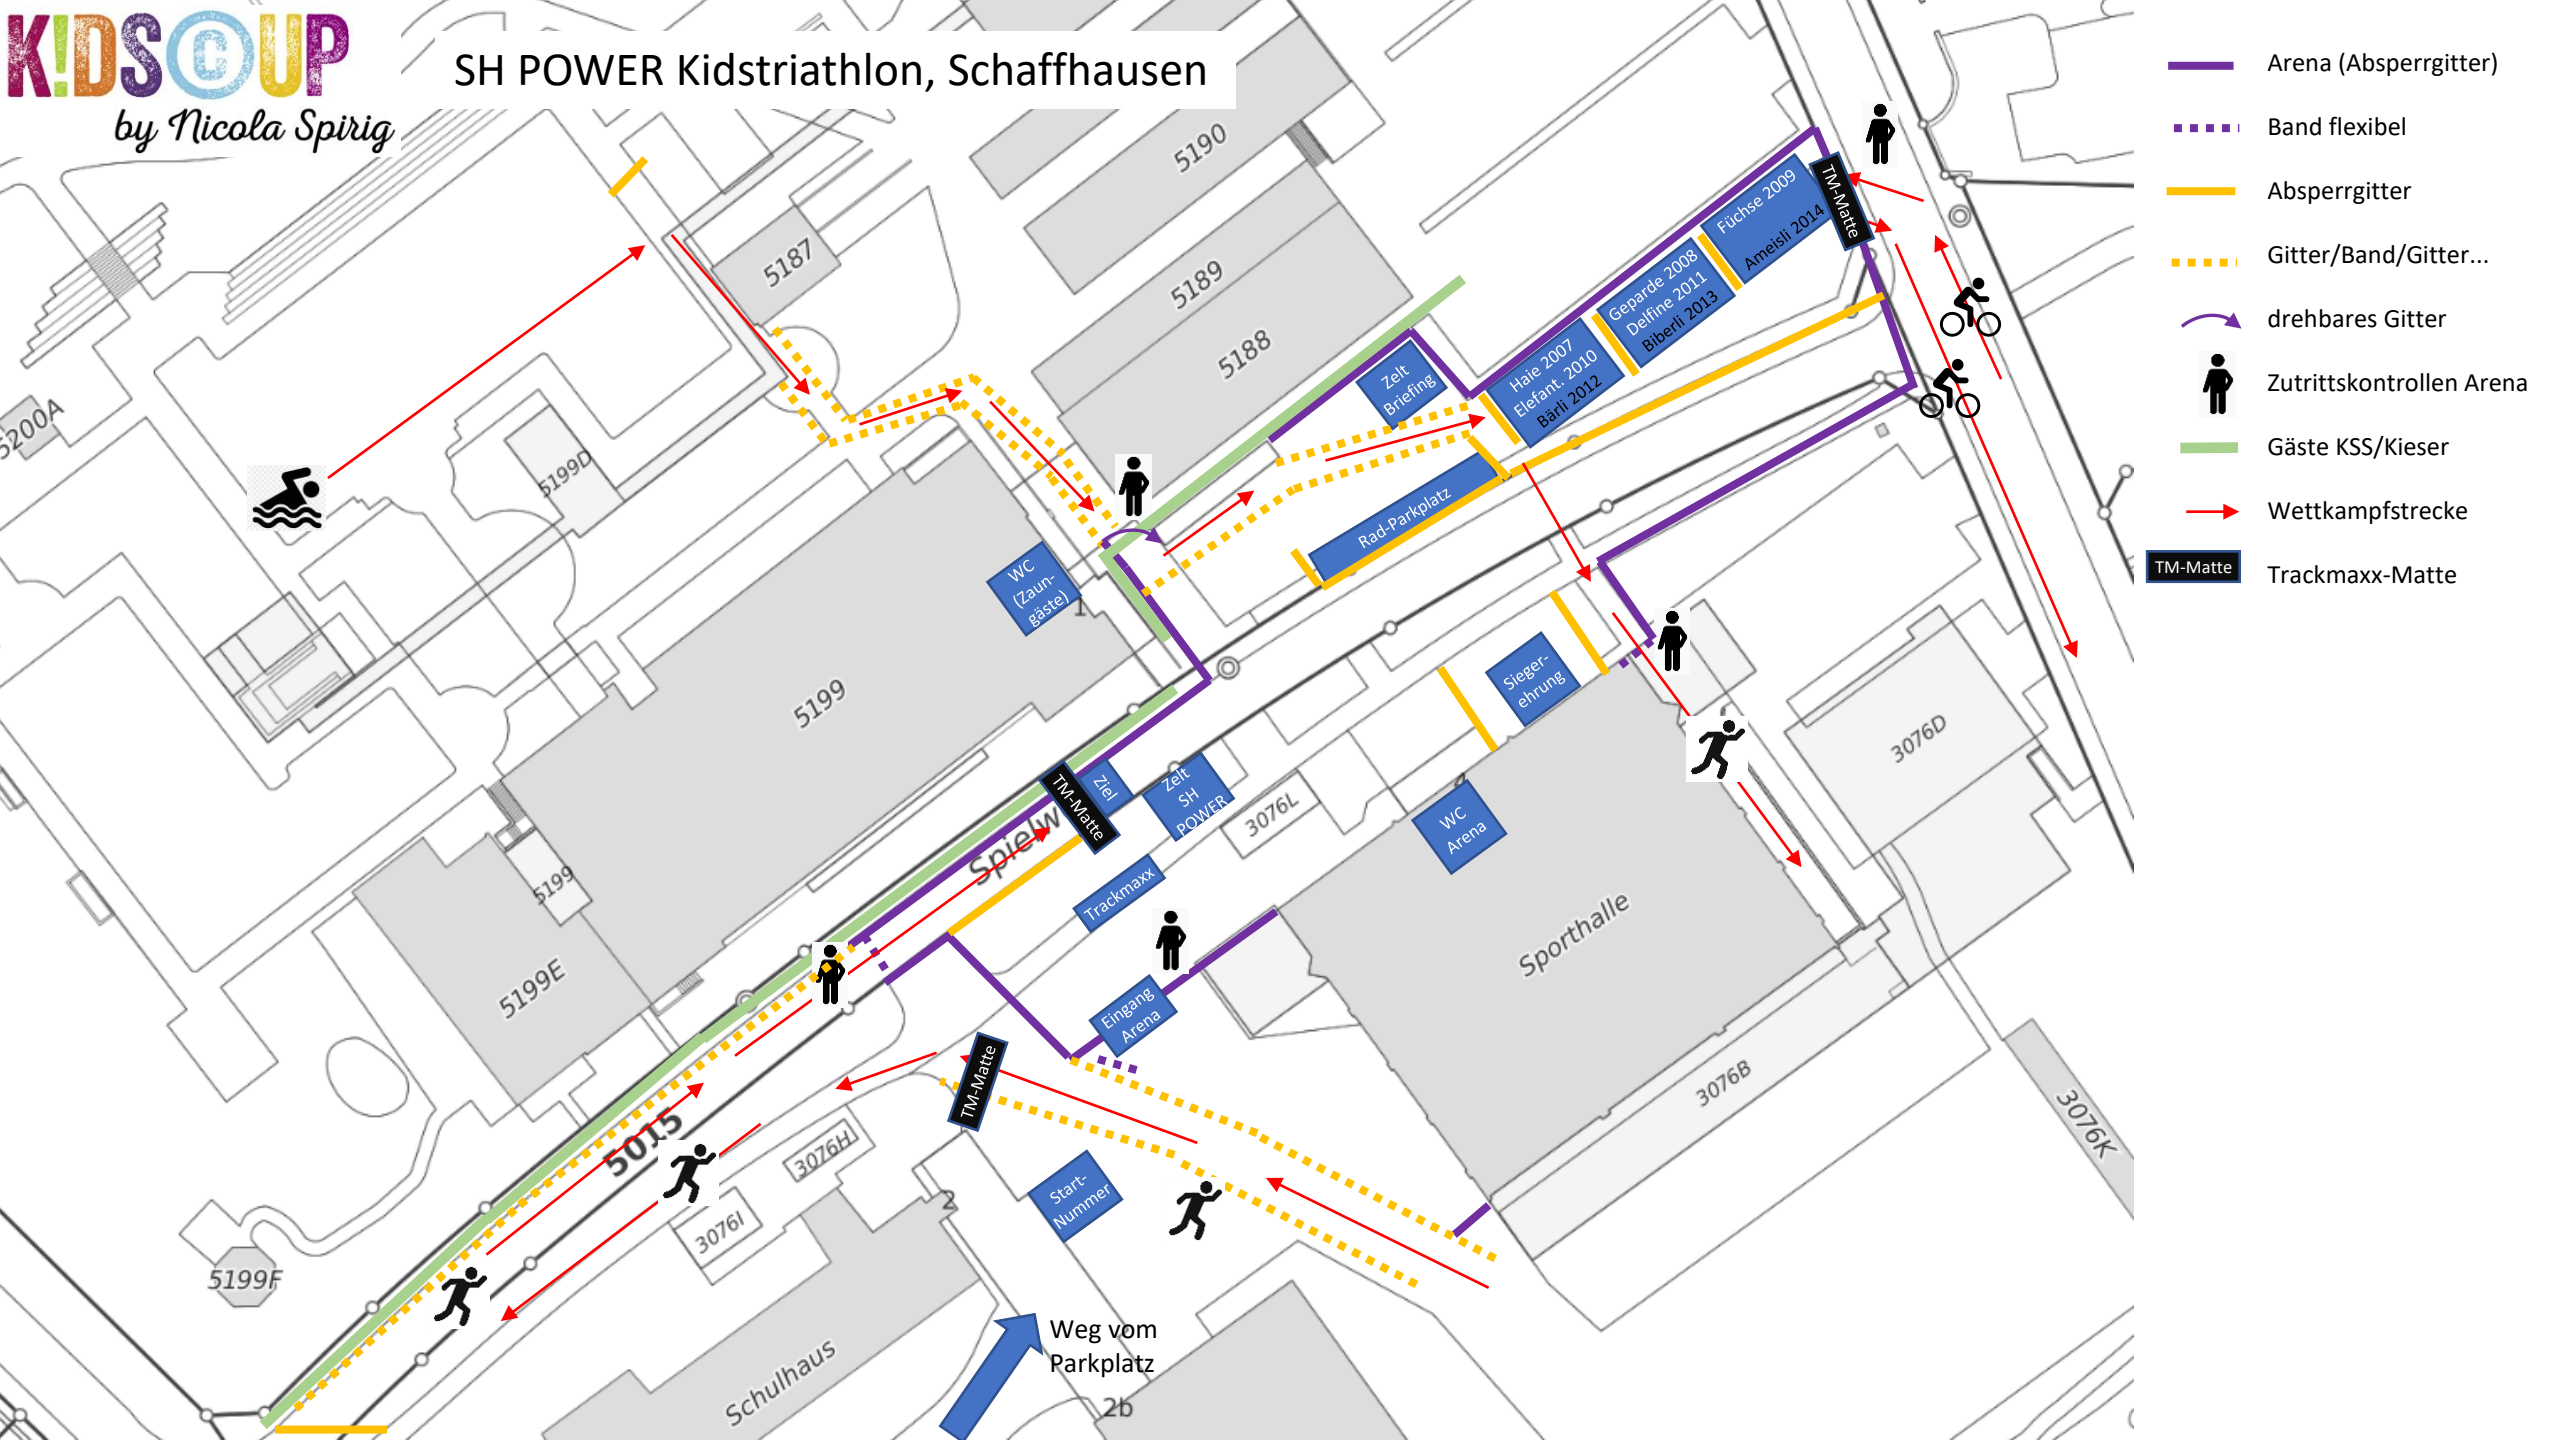

SH POWER Kidstriathlon, Schaffhausen

- Arena (Absperrgitter)
- Band flexibel
- Absperrgitter
- Gitter/Band/Gitter...
- drehbares Gitter
- Zutrittskontrollen Arena
- Gäste KSS/Kieser
- Wettkampfstrecke
- Trackmaxx-Matte

Weg vom  
Parkplatz  
2b